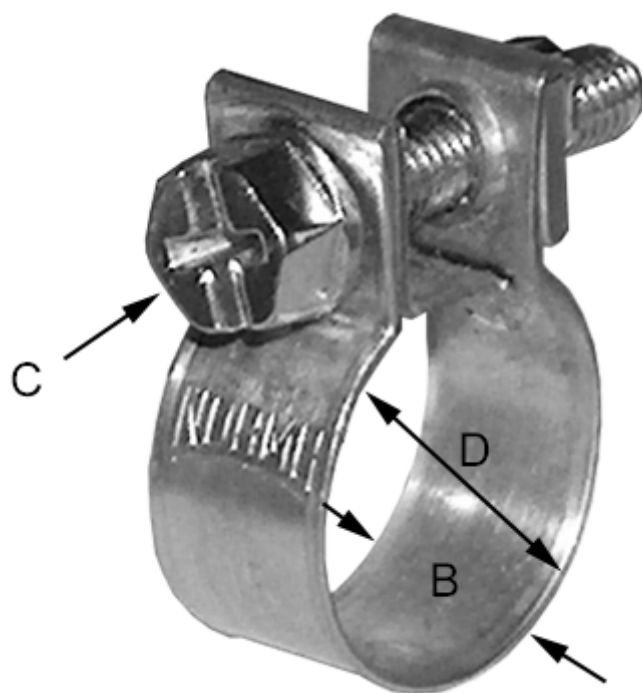

Varenummer: 028107003008
Beskrivelse: Norma Mini-Spændebånd
SL 7-8,5/9 SZ W1

Mål

Bredde B = 9

C (Skruetype) = C7 sekskantskrue nv 7 med krydskærv

Diameter D = 7-8,5